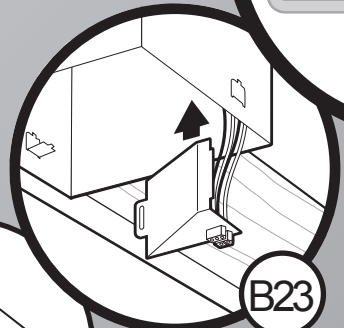

LIRE ET CONSERVER CES CONSIGNES

SINCE 1886
Hunter[®]

D1

			
Black (fan hot)	White (neutral)	Red (light hot)	Ground
Negro (línea viva de ventilador)	Blanco (neutro)	Rojo (línea viva de luz)	Tierra
Noir (sous tension, ventilateur)	Blanc (neutre)	Rouge (sous tension, lumière)	Mise à la terre